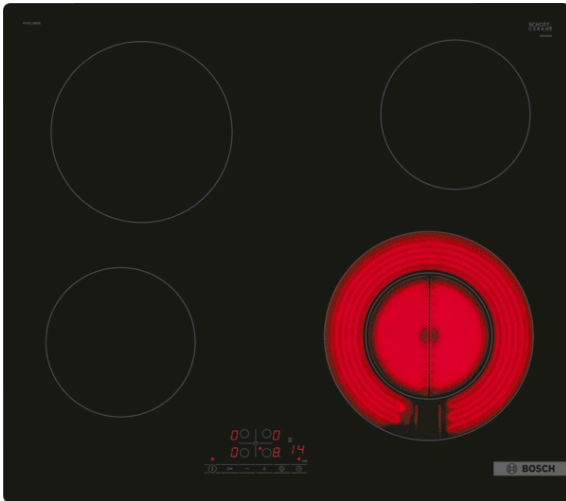

**Serie 4, Placa vitrocerámica, 60 cm,
Negro
PKF611BB8E**

Accesorios opcionales

HEZ9SE030 : Set de 2 ollas y 1 sartén

La placa vitrocerámica con una electrónica que facilita su uso.

- **Control TouchSelect:** selecciona de la zona de cocción y ajusta fácilmente la potencia deseada.
- **Programación del tiempo de cocción:** apaga la zona de cocción seleccionada una vez transcurrido el tiempo establecido.
- **Seguridad para niños:** bloquea el panel de mandos para impedir cambios accidentales de configuración.

Datos técnicos

Familia de Producto : Placa independiente vitrocerámica

Tipo de construcción : Integrable

Entrada de energía : Eléctrico

Número de posiciones que se pueden usar al mismo tiempo : 4

Dimensiones de instalación necesarias (H x W x D) : 45 x 560-560 x 490-500 mm

Ubicación del panel de mandos : Frontal de placa de cocina

Material de la superficie básica : Vitrocerámica

Color superficie superior : Negro

Certificaciones de homologación : CE, VDE

Longitud del cable de alimentación eléctrica : 100 cm

- 60 cm: espacio para 4 recipientes.
- TouchControl +/- (EasyTouch)
- 17 niveles de cocción para adaptar la potencia con mayor precisión
- Indicador de calor residual en 2 niveles (H/h)
- Bloqueo de seguridad para niños automático o manual
- Desconexión automática de seguridad de la placa
- Diseño sin marco
- Dimensiones del aparato (A l x An x F mm): 45 x 592 x 522
- Dimensiones de encastre (ancho x fondo x alto mm.): 560 x 490 x 45
- Potencia máxima: 6600 W