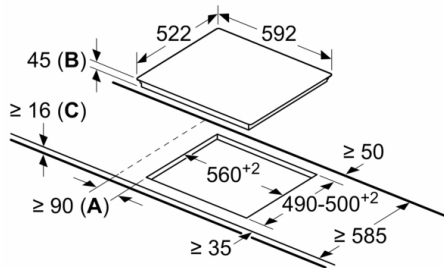

Anchura del producto : 592 mm

Dimensiones de instalación necesarias (H x W x D) : 45 x 592 x 522 mm

Medidas del producto embalado : 100 x 750 x 590 mm

Peso neto : 7,7 kg

Peso bruto : 8,4 kg

Indicador de calor residual : Separado

Código EAN : 4242005280438

Potencia de conexión eléctrica : 6600 W

Tensión : 220-240 V

Frecuencia : 50; 60 Hz

4 242005 280438

Serie 4, Placa vitrocerámica, 60 cm, Negro PKF611BB8E

La placa vitrocerámica con una electrónica que facilita su uso.

- 60 cm: espacio para 4 recipientes.
- TouchControl +/- (EasyTouch)
- 17 niveles de cocción para adaptar la potencia con mayor precisión
- Indicador de calor residual en 2 niveles (H/h)
- Bloqueo de seguridad para niños automático o manual
- Desconexión automática de seguridad de la placa
- Diseño sin marco
- Dimensiones del aparato (A l x An x F mm): 45 x 592 x 522
- Dimensiones de encastre (ancho x fondo x alto mm.): 560 x 490 x 45
- Potencia máxima: 6600 W

Serie 4, Placa vitrocerámica, 60 cm, Negro PKF611BB8E

Dimensiones en mm

- A:** Distancia mínima entre la abertura de la placa y la pared.
- B:** Profundidad de inserción
- C:** Con horno empotrado por debajo, mín. 20, quizás más; ver requisitos dimensionales para el horno.